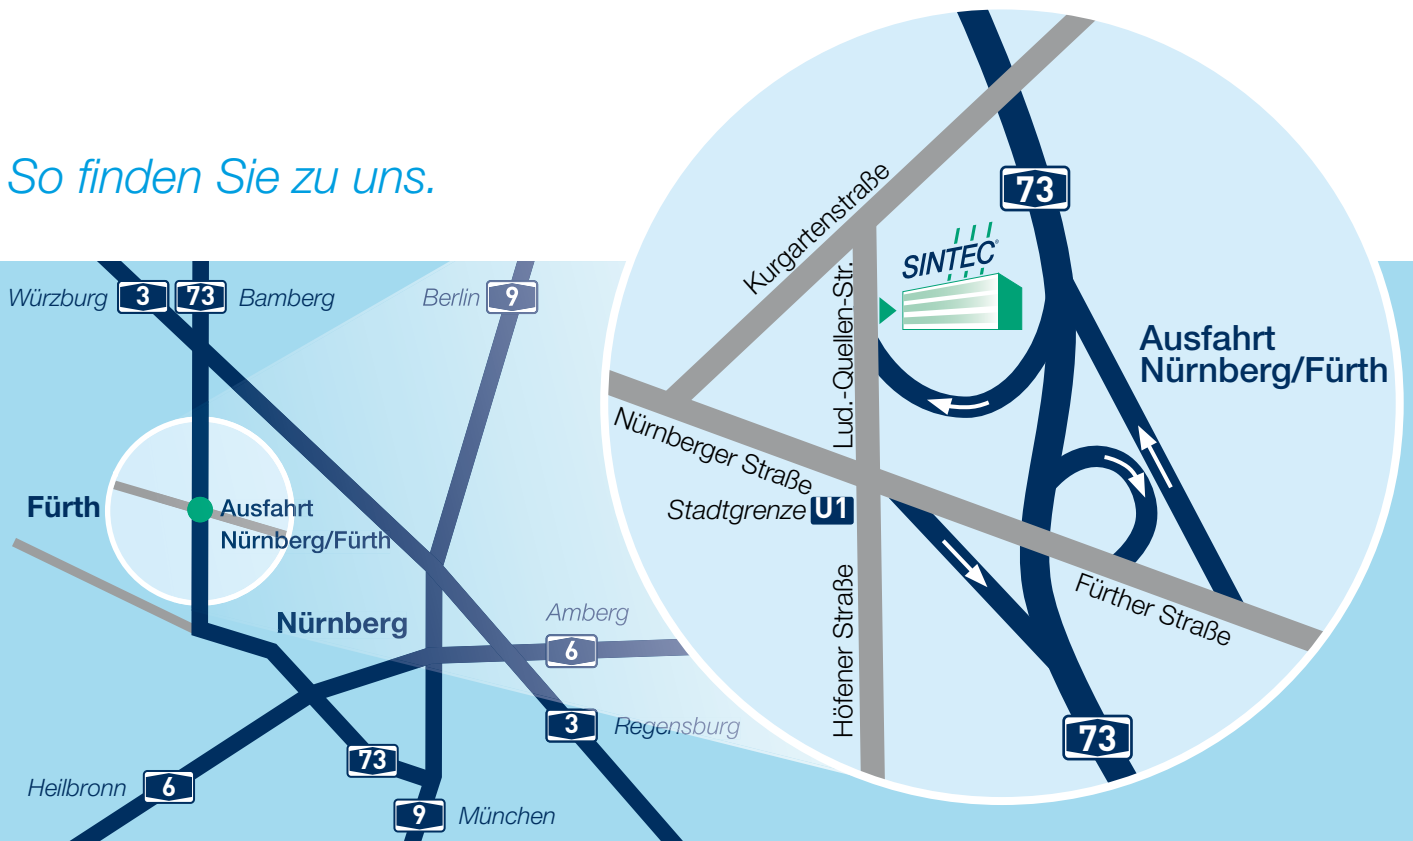

So finden Sie zu uns.

Unser Firmensitz liegt zentral in der Wirtschaftsregion Nürnberg-Fürth-Erlangen, 10 km vom Flughafen Nürnberg entfernt, in unmittelbarer Nähe zur Autobahnausfahrt A73 Nürnberg/Fürth.

Mit öffentlichen Verkehrsmitteln erreichen Sie uns vom Hauptbahnhof Nürnberg oder Fürth sehr bequem mit der U-Bahn, Linie 1, Haltestelle „Stadtgrenze“. Von dort sind es noch drei Minuten Fußweg.